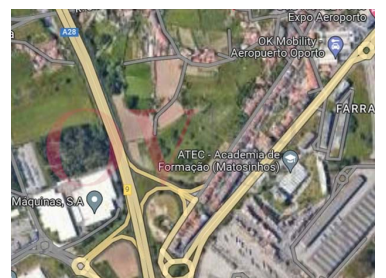

Matosinhos e Leça da Palmeira - Terreno

3504,4

Área terreno (m²)

228 000 €

(EUR €)

Terreno para venda em Perafita junto à A28, próximo ao Mar Shopping

Terreno para venda em Perafita, matosinhos, junto à A28, próximo ao Mar Shopping. Este terreno tem uma localização privilegiada pela sua proximidade à saída para a A28, Mar Shopping, Minipreço de Perafita.