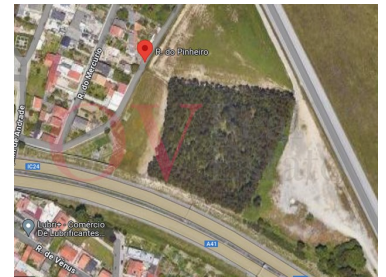

Perafita, Lavra e Santa Cruz do Bispo - Terreno

 14250

Área terrestre (m²)

250 000 €

(EUR €)

Características de la propiedad

Odete Vasconcelos

916145002²