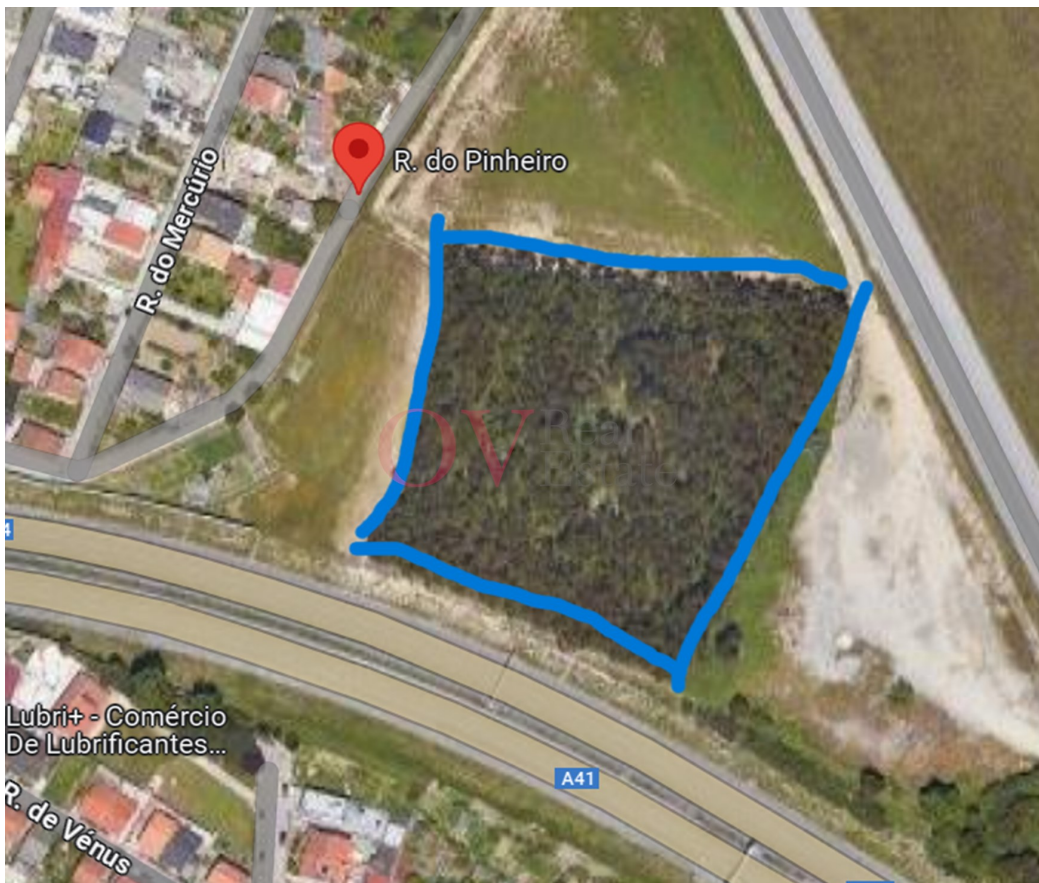

Perafita, Lavra e Santa Cruz do Bispo - Terreno

 14250

Área terrestre (m²)

250 000 €

(EUR €)

Características de la propiedad

Odete Vasconcelos

916145002²